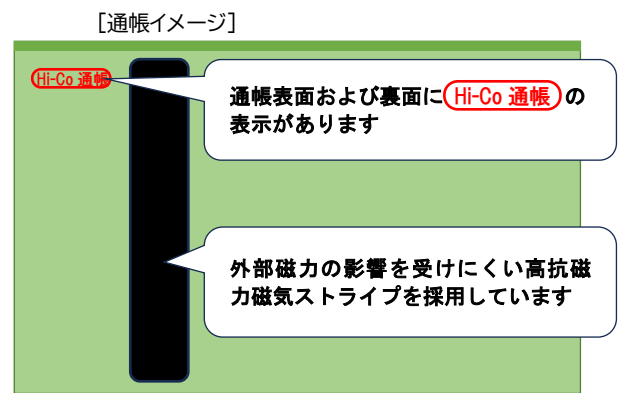

2026年6月

お客さま 各位

烏山信用金庫

磁気の影響を受けにくい「Hi-Co通帳」^{ハイコ}の取扱開始について

日頃より当金庫をご利用いただき、誠にありがとうございます。

当金庫では、お客さまの利便性向上のため、通帳の磁気ストライプを強化し、磁気の影響を受けにくい「Hi-Co 通帳(磁気ストライプを高抗磁力化した通帳)」の取扱いを開始いたします。

Hi-Co 通帳の取扱いについては下記のとおりです。

記

1. 取扱開始日

2026年7月21日(火)

2. 対象となる通帳

- ・普通預金通帳
- ・総合口座通帳
- ・貯蓄預金通帳

3. Hi-Co 通帳へのお切替えについて

取扱開始日以降、窓口での新規口座開設、通帳繰越、再発行、およびATMでの通帳繰越の際に Hi-Co 通帳を発行いたします。

なお、現在ご使用中の通帳は、通帳繰越となるまで引き続きご利用いただけます。

4. Hi-Co 通帳を他の信用金庫ATMで記帳する際の注意事項

当金庫では提携信用金庫のATMで通帳をご利用いただける「通帳記帳相互サービス」を提供しておりますが、通帳切替後は Hi-Co 通帳に対応していない他の信用金庫のATMではご利用いただけなくなります。

本サービスをご利用のお客さまにはご不便をおかけいたしますが、ご理解を賜りますようお願い申し上げます。

<当金庫通帳のATM利用可否>

	当金庫ATM	他信用金庫ATM	
		Hi-Co 対応済	Hi-Co 未対応
当金庫 Hi-Co 通帳	○	○	×
当金庫 従来通帳	○	○	○

以上