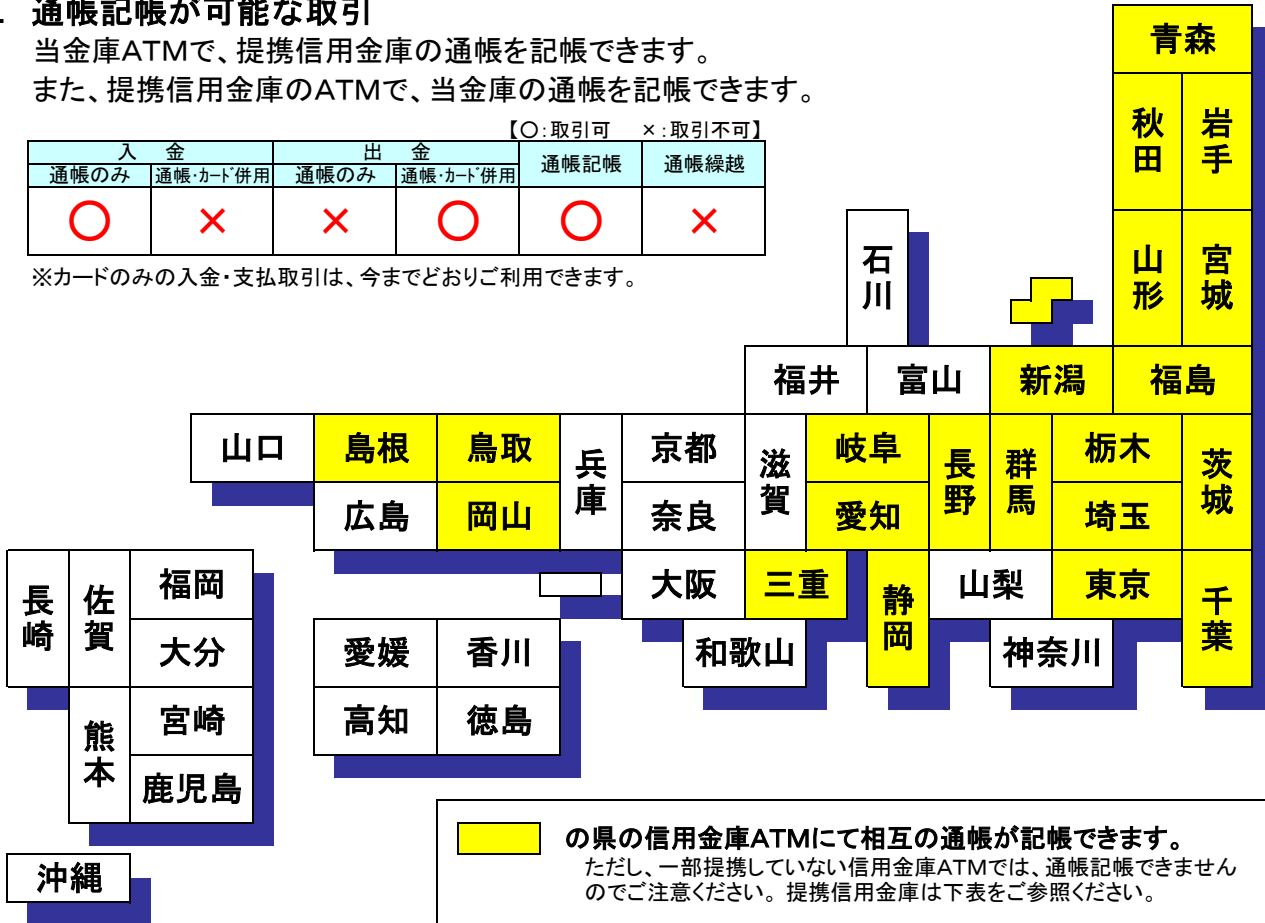

ATM通帳記帳のお知らせ

平成24年10月14日(日) から、ATMを利用した「通帳記帳取引」の提携信用金庫が拡大されますのでお知らせいたします。

北海道

1. 通帳記帳が可能な取引

当金庫ATMで、提携信用金庫の通帳を記帳できます。
また、提携信用金庫のATMで、当金庫の通帳を記帳できます。

【○:取引可 ×:取引不可】

入金		出金		通帳記帳	通帳繰越
通帳のみ	通帳・カード併用	通帳のみ	通帳・カード併用		
○	×	×	○	○	×

※カードのみの入金・支払取引は、今までどおりご利用できます。

2. 通帳記帳が可能な提携信用金庫

北海道 北門信用金庫 伊達信用金庫 北空知信用金庫 日高信用金庫 函館信用金庫 渡島信用金庫 江差信用金庫 小樽信用金庫 稚内信用金庫 留萌信用金庫 北星信用金庫 帯広信用金庫 釧路信用金庫 大地みらい信用金庫 北見信用金庫 網走信用金庫 遠軽信用金庫	岩手県 盛岡信用金庫 宮古信用金庫 一関信用金庫 北上信用金庫 花巻信用金庫 水沢信用金庫 宮城県 杜の都信用金庫 宮城第一信用金庫 石巻信用金庫 仙南信用金庫 気仙沼信用金庫 福島県 会津信用金庫 郡山信用金庫 白河信用金庫 須賀川信用金庫 ひまわり信用金庫 あぶくま信用金庫 福島信用金庫 茨城県 結城信用金庫 栃木県 足利小山信用金庫 栃木信用金庫 鹿沼相互信用金庫 佐野信用金庫 大田原信用金庫 烏山信用金庫	群馬県 高崎信用金庫 桐生信用金庫 アイオー信用金庫 利根郡信用金庫 館林信用金庫 北群馬信用金庫 しのめ信用金庫 埼玉県 川口信用金庫 飯能信用金庫 千葉県 千葉信用金庫 銚子信用金庫 東京ベイ信用金庫 館山信用金庫 佐原信用金庫 東京都 興産信用金庫 さわやか信用金庫 小松川信用金庫 足立成和信用金庫 東京三協信用金庫 西京信用金庫 昭和信用金庫 目黒信用金庫	東京都 世田谷信用金庫 東京信用金庫 城北信用金庫 瀧野川信用金庫 巣鴨信用金庫 青梅信用金庫 新潟県 新井信用金庫 上越信用金庫 柏崎信用金庫 長岡信用金庫 三条信用金庫 加茂信用金庫 新潟信用金庫 新発田信用金庫 村上信用金庫 長野県 長野信用金庫 松本信用金庫 上田信用金庫 諏訪信用金庫 飯田信用金庫 アルプス中央信用金庫 静岡県 静清信用金庫 浜松信用金庫 沼津信用金庫 三島信用金庫 富士宮信用金庫	静岡県 島田信用金庫 磐田信用金庫 焼津信用金庫 掛川信用金庫 富士信用金庫 遠州信用金庫 岐阜県 岐阜信用金庫 大垣信用金庫 高山信用金庫 東濃信用金庫 関信用金庫 八幡信用金庫 西濃信用金庫 愛知県 愛知信用金庫 豊橋信用金庫 岡崎信用金庫 いちい信用金庫 瀬戸信用金庫 半田信用金庫 知多信用金庫 豊田信用金庫 碧海信用金庫 西尾信用金庫 蒲郡信用金庫 尾西信用金庫 中日信用金庫 東春信用金庫	三重県 津信用金庫 北伊勢上野信用金庫 三重信用金庫 桑名信用金庫 紀北信用金庫 鳥取県 鳥取信用金庫 倉吉信用金庫 島根県 しまね信用金庫 日本海信用金庫 島根中央信用金庫 岡山県 おかやま信用金庫 水島信用金庫 津山信用金庫 玉島信用金庫 備北信用金庫 吉備信用金庫 日生信用金庫 備前信用金庫

詳しくは窓口へおたずねください。